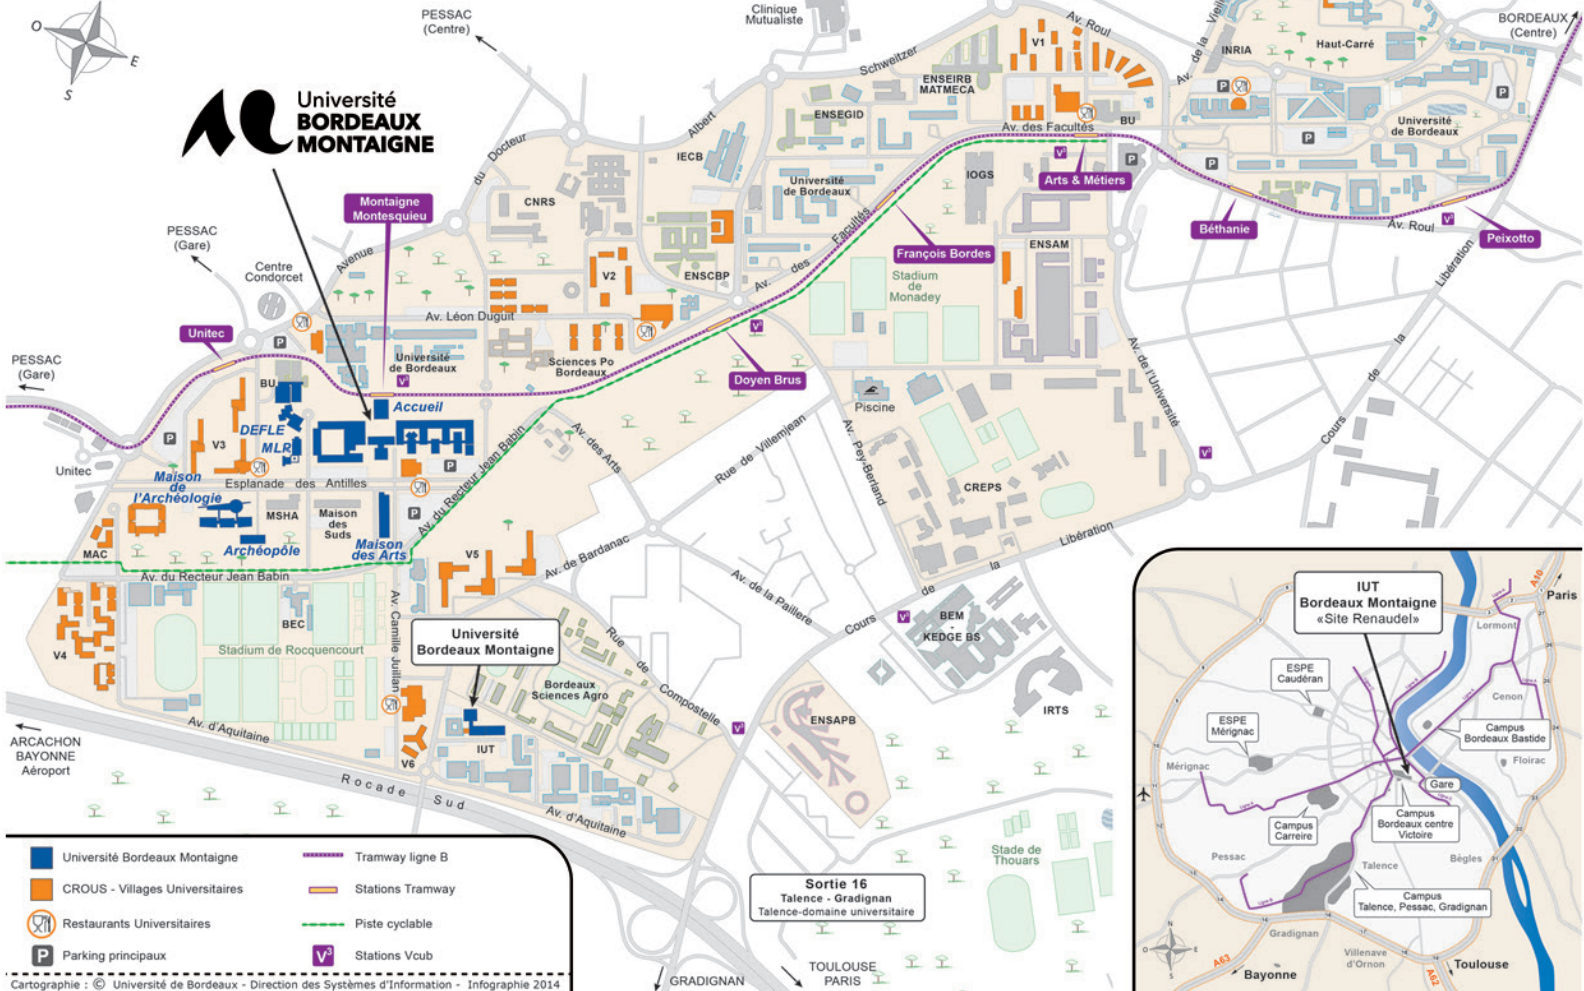

CAMPUS UNIVERSITAIRE DE TALENCE - PESSAC - GRADIGNAN

BORDEAUX
(Barrière de Pessac, CHU) ↑

- Université Bordeaux Montagne
- CROUS - Villages Universitaires
- Restaurants Universitaires
- Parking principaux
- Tramway ligne B
- Stations Tramway
- Piste cyclable
- Stations Vcub